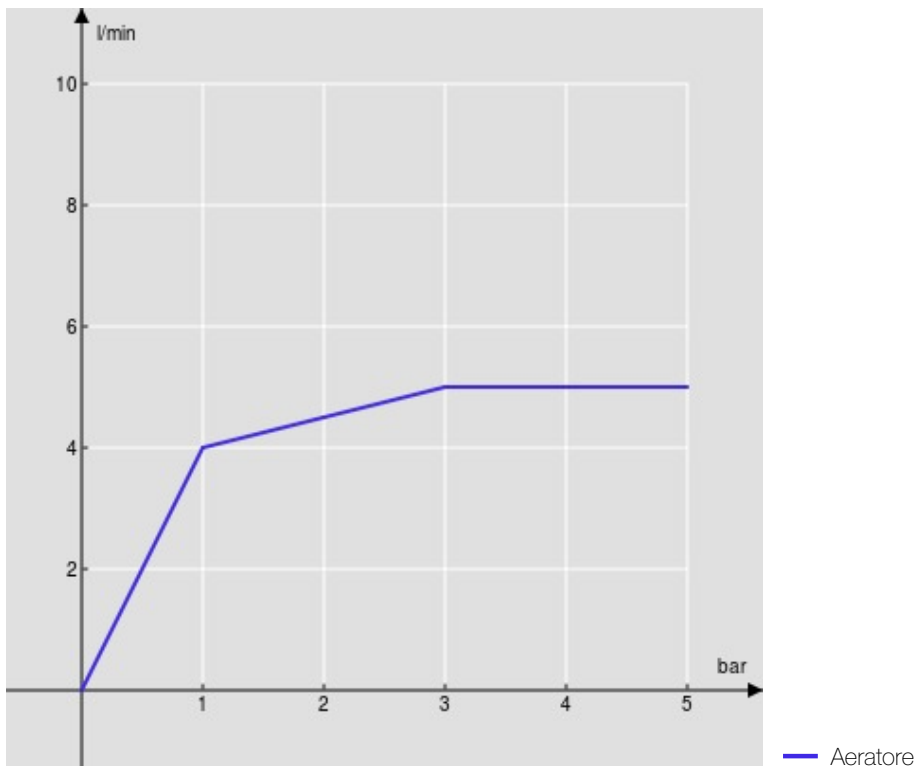

SPECIFICHE

Monocomando a bacinella

Chocolate red PVD

Aeratore anticalcare M 18 x 1, portata 5 l/min

Bocca girevole

Scarico 1 1/4" push, flessibili inox ø 3/8"

Limitatore di energia con apertura in acqua fredda

Imballo: 56,5 x 29 x 7,1 cm / 0,011633 m³

DIAGRAMMA DI PORTATA: ACQUA CALDA/FREDDA

DIAGRAMMA DI PORTATA: ACQUA MISCELATA