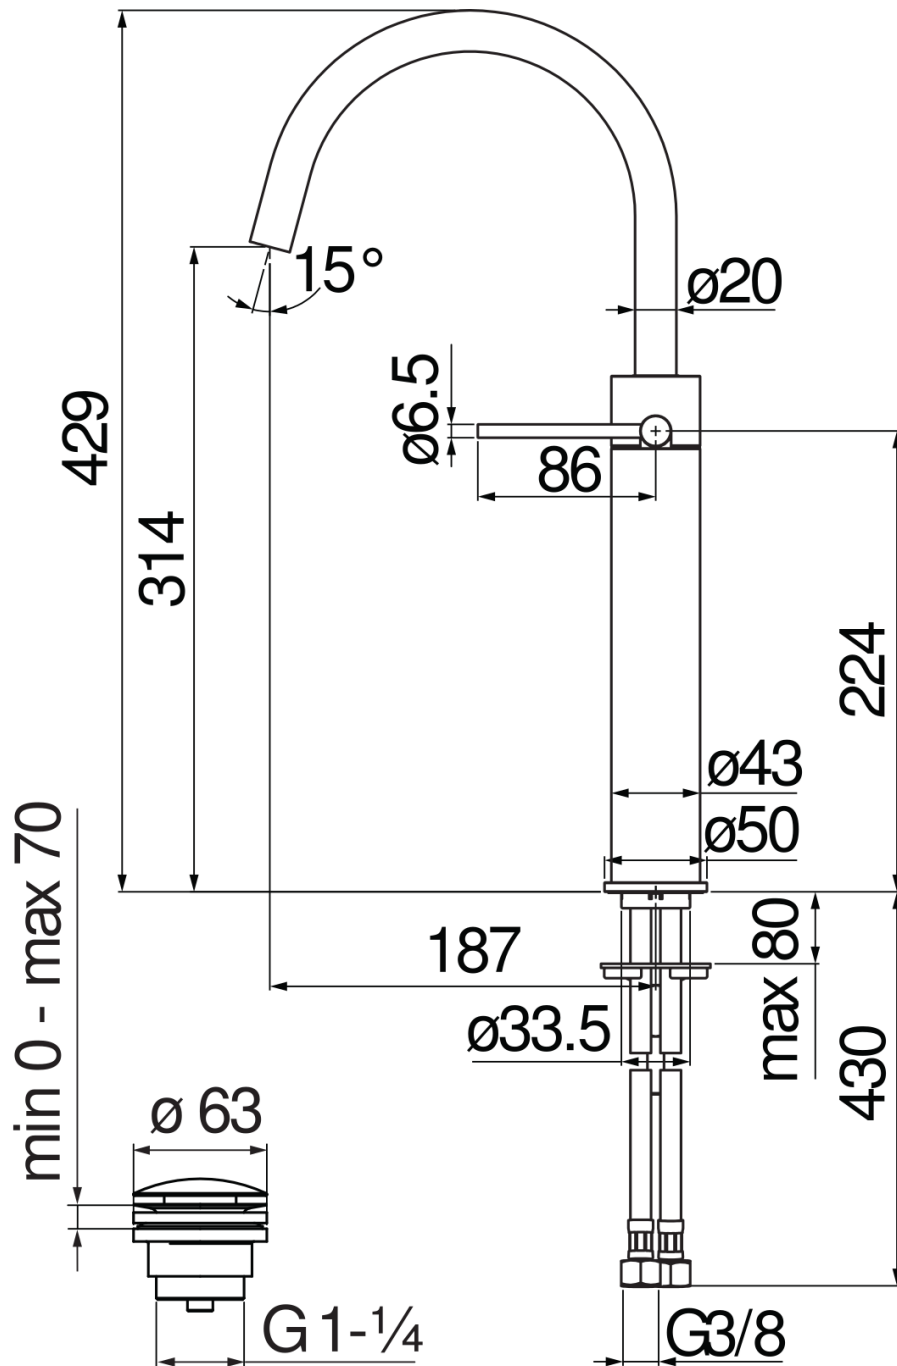

SPECIFICHE

Monocomando a bacinella

Chocolate red PVD

Aeratore anticalcare M 18 x 1, portata 5 l/min

Bocca girevole

Scarico 1 1/4" push, flessibili inox ø 3/8"

Limitatore di energia con apertura in acqua fredda

Imballo: 56,5 x 29 x 7,1 cm / 0,011633 m³

DIAGRAMMA DI PORTATA: ACQUA CALDA/FREDDA

DIAGRAMMA DI PORTATA: ACQUA MISCELATA